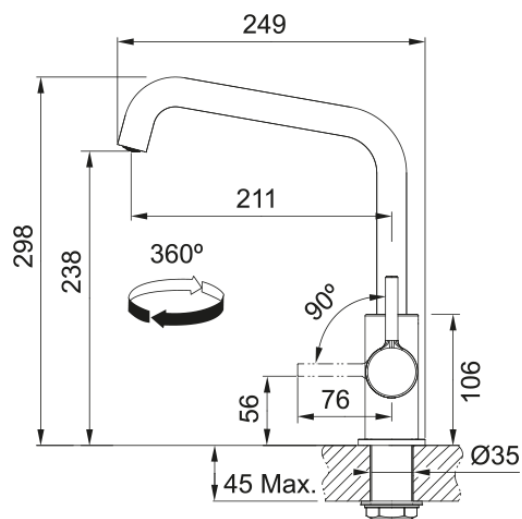

## Misturadora Lina U Black Matt | 115.0728.474

Misturadora Lina U, bica giratória, Black Matt

### Dimensões

Altura geral	284.0
Diâmetro do furo p/misturadora	35 mm
Dimensão do cartucho	35 mm

### Instalação

Tipo de fixação	Rebite
Conexão de bicha flexível	3/8"
Medida da bicha flexível	470 mm

### Características do Produto

Pressão	Alta pressão
Versão	Orientavel
Tipo de misturadora	Alavanca lateral
Rotação da misturadora	360°
Caudal de água mista (3 bar)	10.4