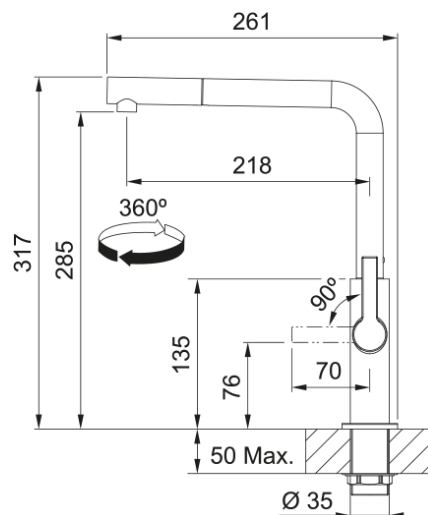

# Misturadora Maris Slim L Duche cromada | 115.0728.393

Misturadora Maris Slim L Duche cromada

## Aspecto

|                            |             |
|----------------------------|-------------|
| Versão de bica             | L - bica    |
| Cor                        | Cromado     |
| Material                   | Latão       |
| Material da bicha flexível | Nylon preto |
| Material do chuveiro       | Latão       |

## Dimensões

|                                |       |
|--------------------------------|-------|
| Altura geral                   | 317.0 |
| Diâmetro do furo p/misturadora | 35 mm |
| Dimensão do cartucho           | 25 mm |

## Instalação

|                           |        |
|---------------------------|--------|
| Tipo de fixação           | Rebite |
| Conexão de bicha flexível | 3/8"   |
| Medida da bicha flexível  | 470 mm |