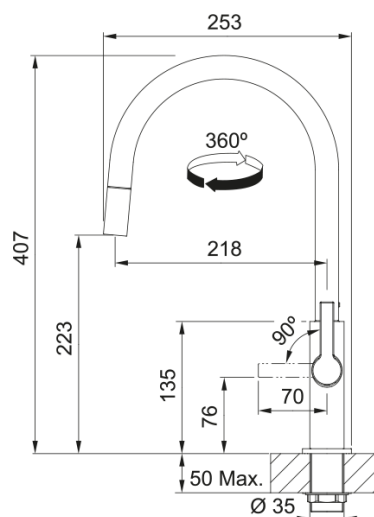

# Misturadora Maris Slim J duche Black Mat | 115.0728.389

Misturadora Maris Slim, bica em forma de J, duche, comando lateral, alta pressão, black Matte

## Dimensões

Diâmetro do furo p/misturadora	35 mm
Dimensão do cartucho	25 mm
Altura geral	407.0

## Instalação

Tipo de fixação	Rebite
Conexão de bicha flexível	3/8"
Medida da bicha flexível	470 mm

## Características do Produto

Pressão	Alta pressão
Versão	Duche extraível
Tipo de misturadora	Alavanca lateral
Rotação da misturadora	360°
Caudal de água mista (3 bar)	7.4