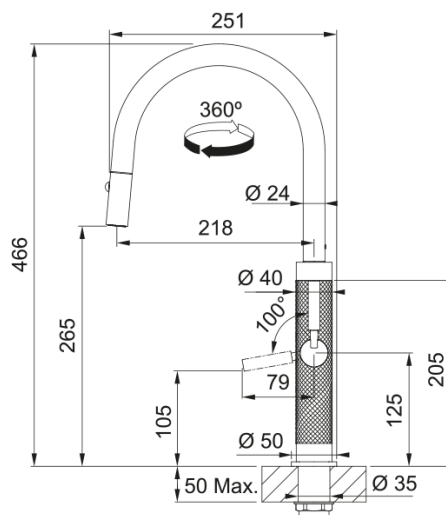

# Mist. Mythos Masterpiece J Antracite | 115.0711.555

Mist. Mythos Masterpiece J Antracite

## Aspecto

Versão de bica	J - bica
Cor	Antracite
Material	Aço inoxidável 304
Material da bicha flexível	Nylon preto
Material do chuveiro	Aço inoxidável

## Dimensões

Altura geral	466.0
Diâmetro do furo p/misturadora	35 mm
Dimensão do cartucho	25 mm

## Instalação

Tipo de fixação	Rebite
Conexão de bicha flexível	3/8"
Medida da bicha flexível	550 mm