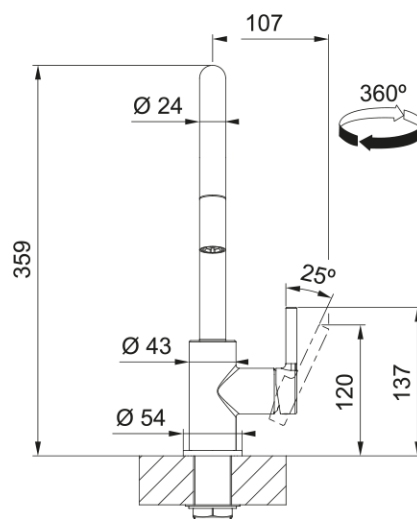

Misturadora Lina duche cromada | 115.0693.229

Misturadora Lina duche cromada

Aspecto

Versão de bica	J - bica
Cor	Cromado
Material	Latão
Material da bicha flexível	Nylon preto
Material do chuveiro	Latão

Dimensões

Altura geral	360.0
Diâmetro do furo p/misturadora	35 mm
Dimensão do cartucho	35 mm

Instalação

Tipo de fixação	Rebite
Conexão de bicha flexível	3/8"
Medida da bicha flexível	470 mm

Características do Produto

Pressão	Alta pressão
Versão	Duche extraível
Tipo de misturadora	Alavanca lateral
Rotação da misturadora	360°
Caudal de água mista (3 bar)	8.0

Identificação do Produto

Marca de produto	FRANKE
Família de produto	Smart
Gama	Lina