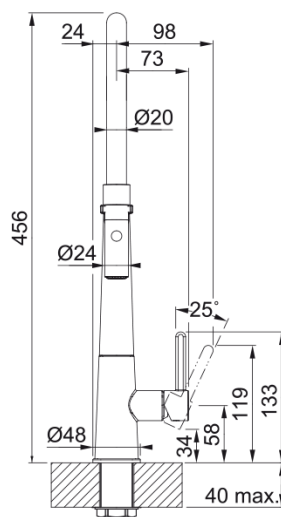

# Misturadora Icon Semi-Pro Black Matt | 115.0690.598

Misturadora Icon Semi-Pro com comando lateral acabamento em Black Matte

## Aspecto

Versão de bica	S - semi-profissional
Cor	Preto mate
Material	Latão
Material da bicha flexível	Silicone preto
Material do chuveiro	Latão

## Dimensões

Altura geral	456.0
Diâmetro do furo p/misturadora	35 mm
Dimensão do cartucho	25 mm

## Instalação

Tipo de fixação	Rebite
Conexão de bicha flexível	3/8"
Medida da bicha flexível	450 mm