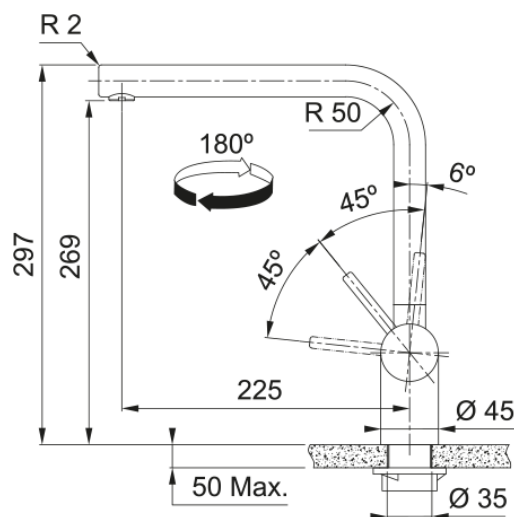

Misturadora Atlas Neo Gold | 115.0681.241

Misturadora Atlas Neo com comando lateral, acabamento Gold

Aspecto

Versão de bica	L - bica
Cor	Gold
Material	Aço inoxidável 304

Dimensões

Diâmetro do furo p/misturadora	35 mm
Dimensão do cartucho	35 mm
Altura geral	297.0

Instalação

Tipo de fixação	Rebite
Conexão de bicha flexível	3/8"
Medida da bicha flexível	450 mm

Características do Produto

Pressão	Alta pressão
Versão	Orientavel
Tipo de misturadora	Alavanca lateral
Rotação da misturadora	180°
Caudal de água mista (3 bar)	14.56