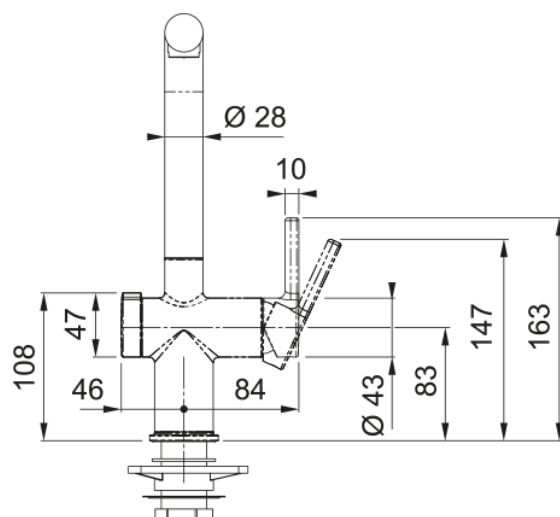

Mist. Active Twist Duche Aço Black Matt | 115.0669.769

Misturadora Active L Twist, com duplo jato e acabamento em black matte

Aspecto

Versão de bica	L - bica
Cor	Preto mate
Material	Latão
Material da bicha flexível	Nylon preto
Material do chuveiro	Latão

Dimensões

Altura geral	312.0
Diâmetro do furo p/misturadora	35 mm
Dimensão do cartucho	35 mm

Instalação

Tipo de fixação	Rebite
Conexão de bicha flexível	3/8"
Medida da bicha flexível	450 mm

Características do Produto

Pressão	Alta pressão
Versão	Spray
Tipo de misturadora	Alavanca lateral
Rotação da misturadora	180°
Caudal de água mista (3 bar)	7.5

Identificação do Produto

Marca de produto	FRANKE
Família de produto	Maris
Gama	Active Twist