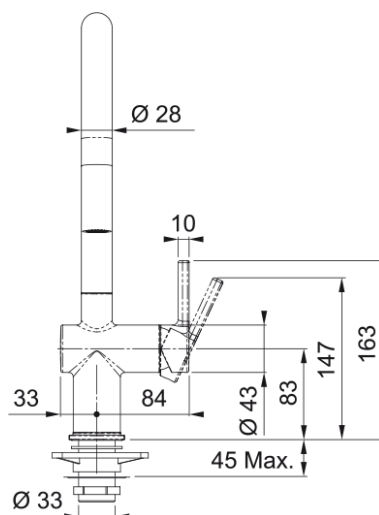

Misturadora Active J duche cromada | 115.0653.401

Misturadora Active J duche, duplo jacto, cromada

Aspecto

Versão de bica	J - bica
Cor	Cromado
Material	Latão
Material da bicha flexível	Nylon cinza
Material do chuveiro	Latão

Dimensões

Altura geral	388.0
Diâmetro do furo p/misturadora	35 mm
Dimensão do cartucho	35 mm

Instalação

Tipo de fixação	Rebite
Conexão de bicha flexível	3/8"
Medida da bicha flexível	450 mm

Características do Produto

Pressão	Alta pressão
Versão	Spray
Tipo de misturadora	Alavanca lateral
Rotação da misturadora	180°
Caudal de água mista (3 bar)	8.3

Identificação do Produto

Marca de produto	FRANKE
Família de produto	Maris
Gama	Active