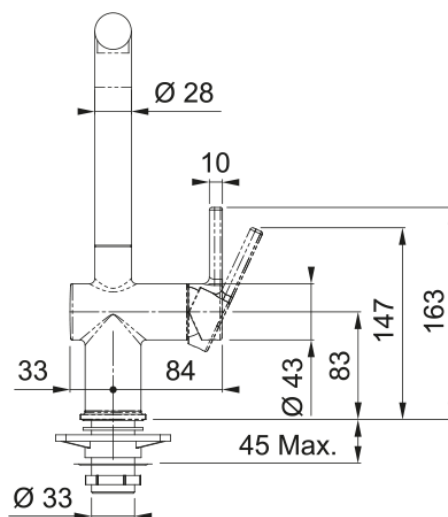

Misturadora Active Plus L Oyster/cromado | 115.0653.378

Misturadora Active Plus L bica giratória Oyster/cromado

Aspecto

Versão de bica	L - bica
Cor	Oyster
Material	Latão

Dimensões

Altura geral	312.0
Diâmetro do furo p/misturadora	35 mm
Dimensão do cartucho	35 mm

Instalação

Tipo de fixação	Rebite
Conexão de bicha flexível	3/8"
Medida da bicha flexível	450 mm

Características do Produto

Pressão	Alta pressão
Versão	Orientável
Tipo de misturadora	Alavanca lateral
Rotação da misturadora	180°
Caudal de água mista (3 bar)	8.3

Identificação do Produto

Marca de produto	FRANKE
Família de produto	Maris
Gama	Active

Propriedades

Poupança de água ECO	Sim
Tipo de aspersor	Laminar