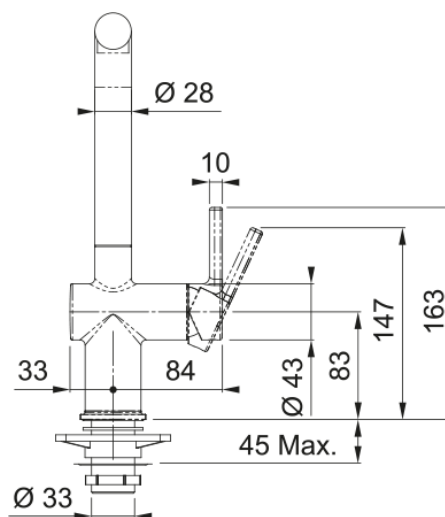

Misturadora Active Plus L Black Matt | 115.0653.371

Misturadora Active Plus L bica giratória Black Matt

Aspecto

Versão de bica	L - bica
Cor	Preto mate
Material	Latão

Dimensões

Altura geral	312.0
Diâmetro do furo p/misturadora	35 mm
Dimensão do cartucho	35 mm

Instalação

Tipo de fixação	Rebite
Conexão de bicha flexível	3/8"
Medida da bicha flexível	450 mm

Características do Produto

Pressão	Alta pressão
Versão	Orientavel
Tipo de misturadora	Alavanca lateral
Rotação da misturadora	180°
Caudal de água mista (3 bar)	8.3

Identificação do Produto

Marca de produto	FRANKE
Família de produto	Maris
Gama	Active

Propriedades

Poupança de água ECO	Sim
Tipo de aspersor	Laminar