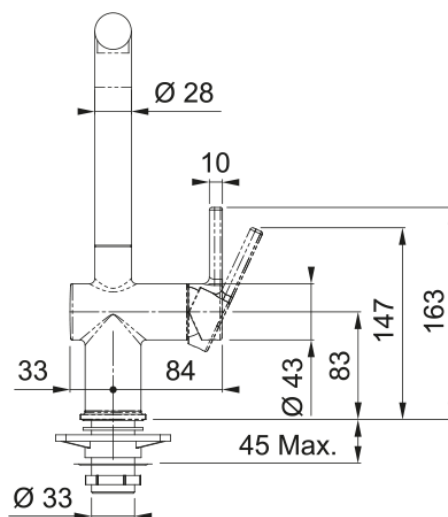

Misturadora Active Plus L Cromado | 115.0653.298

Misturadora Active Plus L Cromado

Aspecto

Versão de bica	L - bica
Cor	Cromado
Material	Latão

Dimensões

Altura geral	312.0
Diâmetro do furo p/misturadora	35 mm
Dimensão do cartucho	35 mm

Instalação

Tipo de fixação	Rebite
Conexão de bicha flexível	3/8"
Medida da bicha flexível	450 mm

Características do Produto

Pressão	Alta pressão
Versão	Orientavel
Tipo de misturadora	Alavanca lateral
Rotação da misturadora	180°
Caudal de água mista (3 bar)	8.3