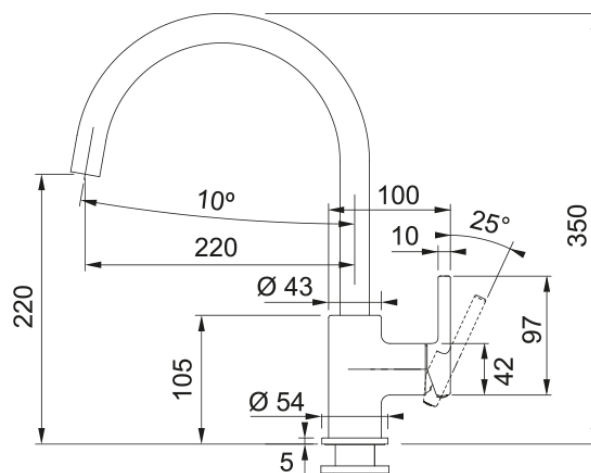

Misturadora Lina J HP Branco Polar | 115.0626.024

Misturadora Lina XL Branco Polar

Aspecto

Versão de bica	J - bica
Cor	Branco polar
Material	Latão

Dimensões

Altura geral	350.0
Diâmetro do furo p/misturadora	35 mm
Dimensão do cartucho	35 mm

Instalação

Tipo de fixação	Rebite
Conexão de bicha flexível	3/8"
Medida da bicha flexível	470 mm

Características do Produto

Pressão	Alta pressão
Versão	Orientavel
Tipo de misturadora	Alavanca lateral
Rotação da misturadora	360°
Caudal de água mista (3 bar)	15.45