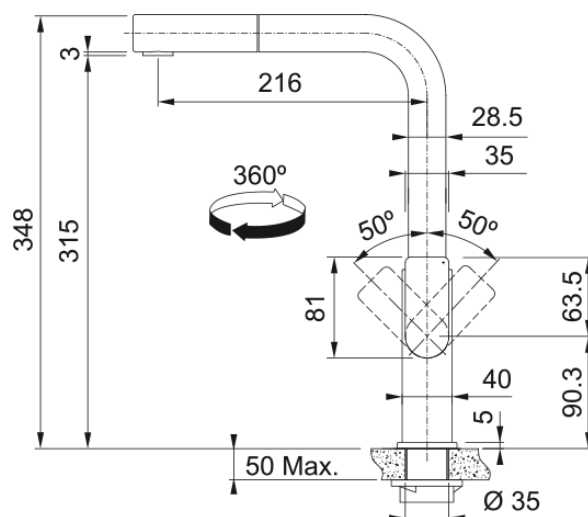

Misturadora Mythos Duche Inox Acetinado | 115.0547.853

Misturadora Mythos Duche extraível , bica giratória, com comando lateral, alta pressão, Inox Acetinado

Aspecto

| | |
|----------------------------|--------------------|
| Versão de bica | L - bica |
| Cor | Aço inoxidável |
| Material | Aço inoxidável 304 |
| Material da bicha flexível | Nylon preto |
| Material do chuveiro | Aço inoxidável |

Dimensões

| | |
|--------------------------------|-------|
| Diâmetro do furo p/misturadora | 35 mm |
| Dimensão do cartucho | 35 mm |
| Altura geral | 348.0 |

Instalação

| | |
|---------------------------|--------|
| Tipo de fixação | Rebite |
| Conexão de bicha flexível | 3/8" |
| Medida da bicha flexível | 600 mm |

Características do Produto

| | |
|------------------------------|------------------|
| Pressão | Alta pressão |
| Versão | Duche extraível |
| Tipo de misturadora | Alavanca lateral |
| Rotação da misturadora | 360° |
| Caudal de água mista (3 bar) | 8.3 |