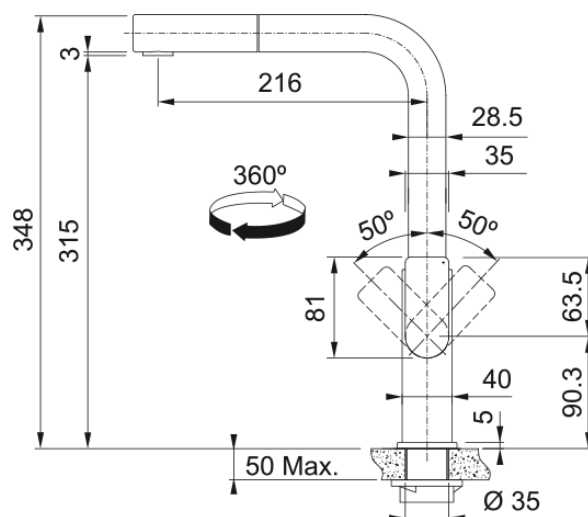

Misturadora Mythos Duche Inox Acetinado | 115.0547.853

Misturadora Mythos Duche extraível , bica giratória, com comando lateral, alta pressão, Inox Acetinado

Aspecto

Versão de bica	L - bica
Cor	Aço inoxidável
Material	Aço inoxidável 304
Material da bicha flexível	Nylon preto
Material do chuveiro	Aço inoxidável

Dimensões

Altura geral	348.0
Diâmetro do furo p/misturadora	35 mm
Dimensão do cartucho	35 mm

Instalação

Tipo de fixação	Rebite
Conexão de bicha flexível	3/8"
Medida da bicha flexível	600 mm

Características do Produto

Pressão	Alta pressão
Versão	Duche extraível
Tipo de misturadora	Alavanca lateral
Rotação da misturadora	360°
Caudal de água mista (3 bar)	8.3

Identificação do Produto

Marca de produto	FRANKE
Família de produto	Mythos
Gama	MYTHOS