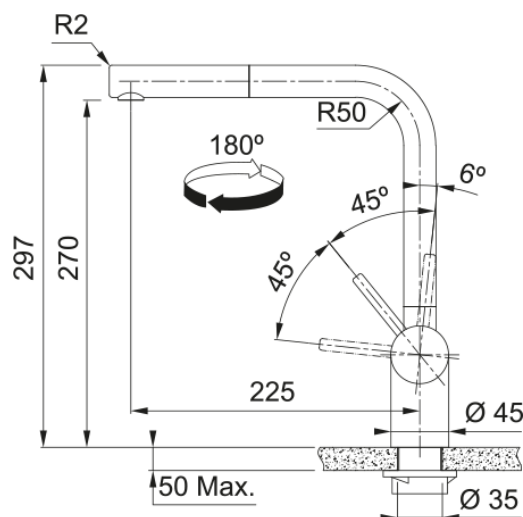

Misturadora Atlas Neo duche Window | 115.0521.439

Misturadora Atlas com Duche, modelo rebatível, com comando lateral, Inox acetinado

Aspecto

Versão de bica	L - bica
Cor	Aço inoxidável
Material	Aço inoxidável 304
Material da bicha flexível	Nylon cinza
Material do chuveiro	Aço inoxidável

Dimensões

Altura geral	297.0
Diâmetro do furo p/misturadora	35 mm
Dimensão do cartucho	35 mm

Instalação

Tipo de fixação	Rebite
Conexão de bicha flexível	3/8"
Medida da bicha flexível	800 mm

Características do Produto

Pressão	Alta pressão
Versão	Extraível de janela
Tipo de misturadora	Alavanca lateral
Rotação da misturadora	180°
Caudal de água mista (3 bar)	8.8

Identificação do Produto

Marca de produto	FRANKE
Família de produto	Maris
Gama	ATLAS NEO