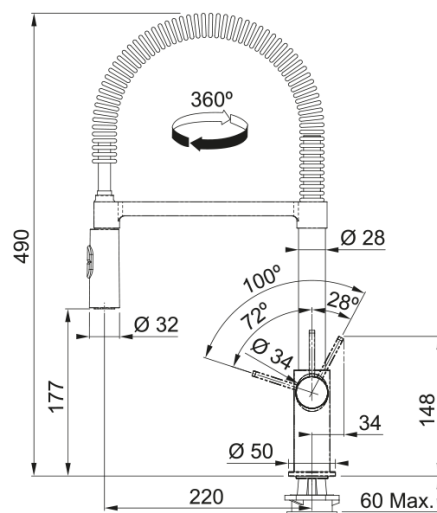

Misturadora Fox Semi-profissional | 115.0486.993

Misturadora Fox Semi-profissional

Aspecto

Versão de bica	S - semi-profissional
Cor	Cromado
Material	Latão
Material da bica flexível	Metal
Material do chuveiro	Plástico

Dimensões

Altura geral	490.0
Diâmetro do furo p/misturadora	35 mm
Dimensão do cartucho	28 mm

Instalação

Tipo de fixação	1 Parafuso
Conexão de bica flexível	3/8"
Medida da bica flexível	450 mm

Características do Produto

Pressão	Alta pressão
Versão	Spray
Tipo de misturadora	Alavanca lateral
Rotação da misturadora	360°

Identificação do Produto

Marca de produto	FRANKE
Família de produto	Maris
Gama	Fox

Propriedades

Poupança de água ECO	Sim
Tipo de aspersor	Favo de mel