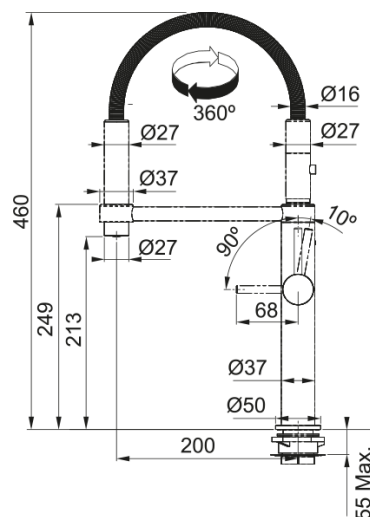

Misturadora PESCARA 360 Duche Cromada | 115.0393.976

As misturadoras Franke Pescara com um design moderno e elegante irão surpreendê-lo a si e aos seus convidados. Esta é uma gama de misturadoras Franke que vai fazer virar a cabeça de todos que passem na sua cozinha, e vai facilmente tornar-se a peça central da divisão.

O design e o trabalho manual fazem da misturadora Pescara ideal para aqueles que gostam de simplicidade combinada com desempenho requintado e uma estética impressionante.

Aspecto

Versão de bica	S - semi-profissional
Cor	Cromado
Material	Latão
Material da bicha flexível	Metal
Material do chuveiro	Latão

Dimensões

Altura geral	460.0
Diâmetro do furo p/misturadora	35 mm
Dimensão do cartucho	28 mm

Instalação

Tipo de fixação	Rebite
Conexão de bicha flexível	3/8"
Medida da bicha flexível	450 mm

Características do Produto

Pressão	Alta pressão
Versão	Spray
Tipo de misturadora	Alavanca lateral
Rotação da misturadora	360°
Caudal de água mista (3 bar)	9.7

Identificação do Produto

Marca de produto	FRANKE
Família de produto	Mythos
Gama	Pescara

Propriedades

Poupança de água ECO	Sim
Tipo de aspersor	Favo de mel