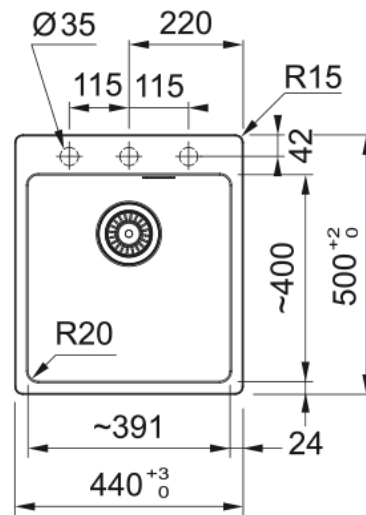

## MRG 610-39 FTL Branco Polar | 114.0740.121

Cuba MRG 610-39 FTL Branco Polar

### Dimensões

Medida est: esquerda-direita	440.0
Medida ext: frente-traseira	500.0
Cuba 1: esquerda-direita	390.0
Cuba 1: frente-traseira	400.0
Cuba 1: profundidade	200.0
Encastre: esquerda-direita	420.0
Encastre: frente-traseira	480.0

### Instalação

Móvel	45 cm
-------	-------