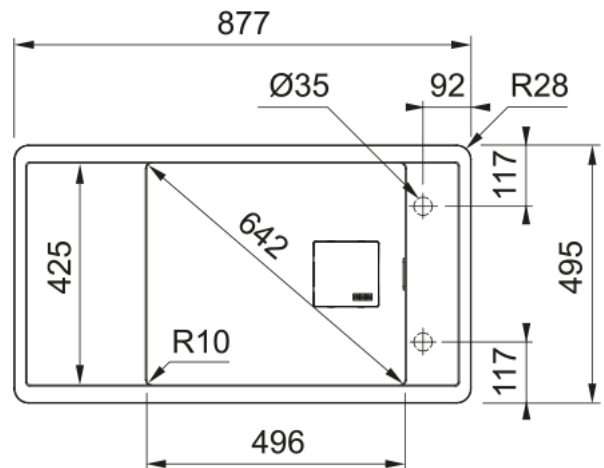

Lava Louça FSG 611-88 Black Matt | 114.0718.447

Lava Louça Fresno FSG 611-88, Black Matte

Aspecto

Tipo de lava loiças	Lava-Louça (com escorredor)
Material	Fragranite
Número de cubas	1
Cor	Preto mate
Acabamento	Nenhum

Dimensões

Medida est: esquerda-direita	877.0
Medida ext: frente-traseira	495.0
Cuba 1: esquerda-direita	496.0
Cuba 1: frente-traseira	425.0
Cuba 1: profundidade	215.0
Encastre: esquerda-direita	846.0
Encastre: frente-traseira	465.0

Instalação

Móvel	60 cm
-------	-------

Características do Produto

Tipo de instalação	Encastre
Overflow	3 1/2"
Posição do escorredor	Escorredor reversível
Compatibilidade Active Twist	Sim

Identificação do Produto