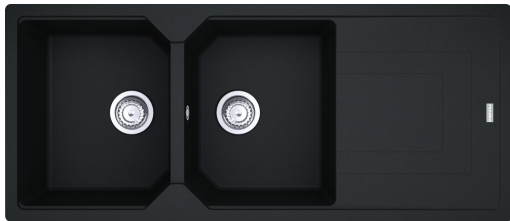

Lava Louça UBG 621 Preto | 114.0686.789

Lava Louça Urban UBG 621, em fragranite, com duas cuba e escorredor, modelo reversível e acabamento na cor preto

Aspecto

Tipo de lava loiças	Lava-Louça (com escorredor)
Material	Fragranite
Número de cubas	2
Cor	Preto
Acabamento	Nenhum

Dimensões

Medida est: esquerda-direita	1160.0
Medida ext: frente-traseira	500.0
Cuba 1: esquerda-direita	349.0
Cuba 1: frente-traseira	425.0
Cuba 1: profundidade	220.0
Cuba 2: esquerda-direita	348.0
Cuba 2: frente-traseira	425.0
Cuba 2: profundidade	220.0
Encastre: esquerda-direita	1140.0
Encastre: frente-traseira	480.0

Instalação

Móvel	80 cm
-------	-------

Características do Produto

Tipo de instalação	Encastre
Overflow	3 1/2"
Posição do escorredor	Escorredor reversível
Compatibilidade Active Twist	Sim
Dispositivo de instalação	Bolsa de grampos

Identificação do Produto

Marca de produto	FRANKE
Família de produto	Maris

Gama de modelos	Urban
Certificado	CE
Certificado	UKCA
Propriedades	
Nº. de escorredores	1
Produto reversível	Sim
Aba para misturadora	Sim
Válvula incluída	Sim
Tipo de válvula	Manual
Sifão incluído	sim
Nº. orifícios p/misturadora	2- Pré perfurado
Furo p/ doseador de sabão	Não