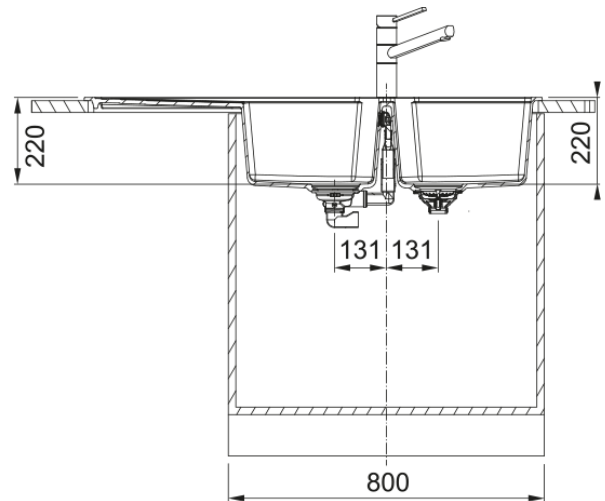

Lava Louça UBG 621 Preto | 114.0686.789

Lava Louça Urban UBG 621, em fragranite, com duas cuba e escorredor, modelo reversível e acabamento na cor preto

Aspecto

Tipo de lava loiças	Lava-Louça (com escorredor)
Material	Fragranite
Número de cubas	2
Cor	Preto
Acabamento	Nenhum

Dimensões

Medida est: esquerda-direita	1160.0
Medida ext: frente-traseira	500.0
Cuba 1: esquerda-direita	349.0
Cuba 1: frente-traseira	425.0
Cuba 1: profundidade	220.0
Cuba 2: esquerda-direita	348.0
Cuba 2: frente-traseira	425.0
Cuba 2: profundidade	220.0
Encastre: esquerda-direita	1140.0
Encastre: frente-traseira	480.0

Instalação

Móvel	80 cm

Características do Produto

Tipo de instalação	Encastre
Overflow	3 1/2"
Posição do escorredor	Escorredor reversível
Compatibilidade Active Twist	Sim
Dispositivo de instalação	Bolsa de grampos

Identificação do Produto

Marca de produto	FRANKE
Família de produto	Maris