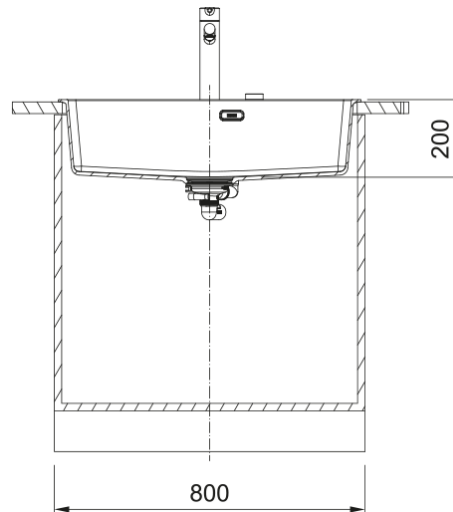

Lava Louça Maris MRG 610-73 FTL Alumínio | 114.0661.712

Lava Louça Maris MRG 610-73 FTL Alumínio

Aspecto

Tipo de lava loiças	Cuba (sem escorredor)
Material	Fragranite
Número de cubas	1
Cor	Alumínio
Acabamento	Nenhum

Dimensões

Medida est: esquerda-direita	780.0
Medida ext: frente-traseira	500.0
Cuba 1: esquerda-direita	730.0
Cuba 1: frente-traseira	400.0
Cuba 1: profundidade	200.0
Encastre: esquerda-direita	760.0
Encastre: frente-traseira	480.0

Instalação

Móvel	80 cm
-------	-------

Características do Produto

Tipo de instalação	Encastre
Overflow	3 1/2"
Posição do escorredor	Sem escorredor
Cuba 1: saliência acessórios	Não
Compatibilidade Active Twist	Sim