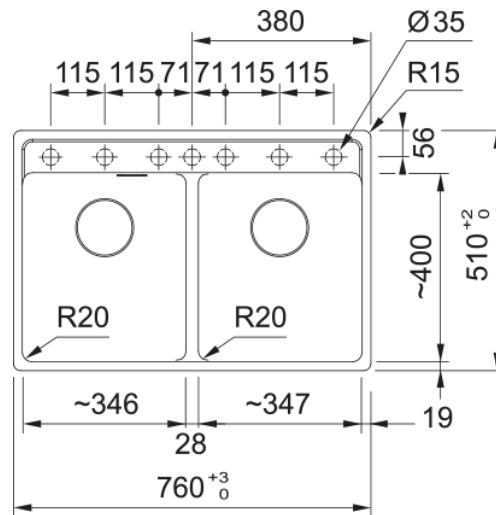

# Lava Louça Maris MRG 620-35-35 TL Preto | 114.0661.675

Lava Louça Maris MRG 620-35-35 TL Preto

## Aspecto

Tipo de lava loiças	Cuba (sem escorredor)
Material	Fragranite
Número de cubas	2
Cor	Preto
Acabamento	Nenhum

## Dimensões

Medida est: esquerda-direita	760.0
Medida ext: frente-traseira	510.0
Cuba 1: esquerda-direita	346.0
Cuba 1: frente-traseira	400.0
Cuba 1: profundidade	200.0
Cuba 2: esquerda-direita	346.0
Cuba 2: frente-traseira	400.0
Cuba 2: profundidade	200.0
Encastre: esquerda-direita	740.0
Encastre: frente-traseira	498.0

## Características do Produto

Tipo de instalação	Encastre
Overflow	3 1/2"
Posição do escorredor	Sem escorredor
Cuba 1: saliência acessórios	Não
Cuba 2: saliência acessórios	Não
Compatibilidade Active Twist	Sim
Dispositivo de instalação	FastFix