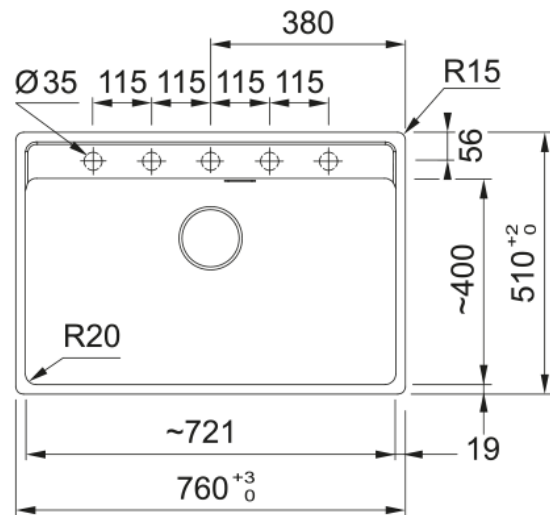

L. Louça Maris MRG 610-72 TL Stone Grey | 114.0661.668

Lava Louça Maris MRG 610-72 TL Stone Grey

Aspecto

Tipo de lava loiças	Cuba (sem escorredor)
Material	Fragranite
Número de cubas	1
Cor	Stone Grey
Acabamento	Nenhum

Dimensões

Medida est: esquerda-direita	760.0
Medida ext: frente-traseira	510.0
Cuba 1: esquerda-direita	720.0
Cuba 1: frente-traseira	400.0
Cuba 1: profundidade	200.0
Encastre: esquerda-direita	740.0
Encastre: frente-traseira	498.0

Instalação

Móvel	80 cm
-------	-------

Características do Produto

Tipo de instalação	Encastre
Overflow	3 1/2"
Posição do escorredor	Sem escorredor
Cuba 1: saliência acessórios	Não
Compatibilidade Active Twist	Sim
Dispositivo de instalação	FastFix