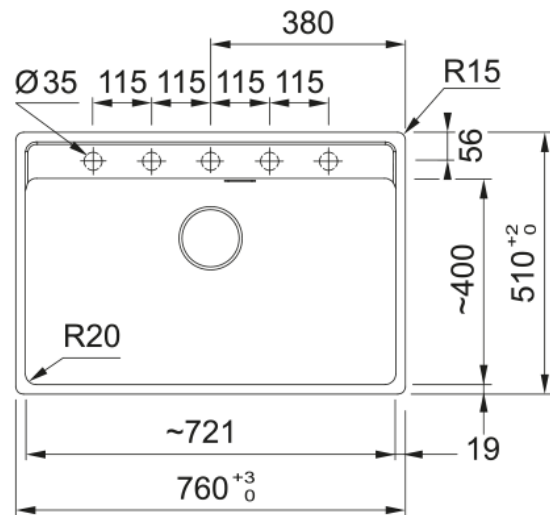

L. Louça Maris MRG 610-72 TL Black Matt | 114.0661.666

Lava Louça Maris MRG 610-72 TL Black Matt

Aspecto

| | |
|---------------------|-----------------------|
| Tipo de lava loiças | Cuba (sem escorredor) |
| Material | Fragranite |
| Número de cubas | 1 |
| Cor | Preto mate |
| Acabamento | Nenhum |

Dimensões

| | |
|------------------------------|-------|
| Medida est: esquerda-direita | 760.0 |
| Medida ext: frente-traseira | 510.0 |
| Cuba 1: esquerda-direita | 720.0 |
| Cuba 1: frente-traseira | 400.0 |
| Cuba 1: profundidade | 200.0 |
| Encastre: esquerda-direita | 740.0 |
| Encastre: frente-traseira | 498.0 |

Instalação

| | |
|-------|-------|
| Móvel | 80 cm |
|-------|-------|

Características do Produto

| | |
|------------------------------|----------------|
| Tipo de instalação | Encastre |
| Overflow | 3 1/2" |
| Posição do escorredor | Sem escorredor |
| Cuba 1: saliência acessórios | Não |
| Compatibilidade Active Twist | Sim |
| Dispositivo de instalação | FastFix |