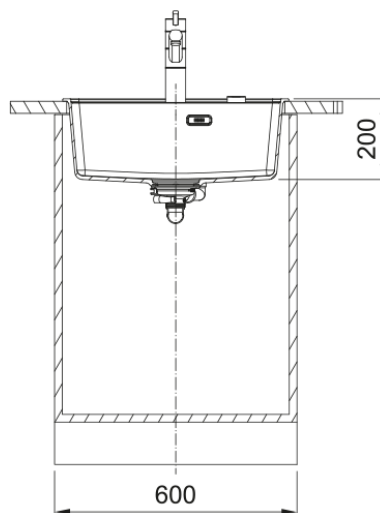

## L. Louça Maris MRG 610-52 TL Black Matt | 114.0661.642

Lava Louça Maris MRG 610-52 TL Black Matt

### Dimensões

Medida est: esquerda-direita	560.0
Medida ext: frente-traseira	510.0
Cuba 1: esquerda-direita	520.0
Cuba 1: frente-traseira	400.0
Cuba 1: profundidade	200.0
Encastre: esquerda-direita	540.0
Encastre: frente-traseira	498.0