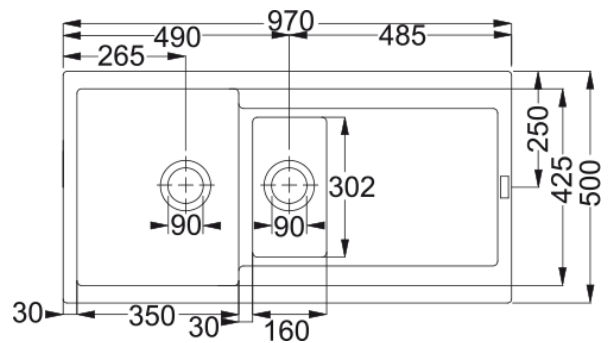

Lava Louça MRG 651-97 Black Matt | 114.0630.885

Lava Louça Maris MRG 651, cuba e meia e escorredor, com medidas 970x500mm, modelo reversível, acabamento Black Matt

Aspecto

Tipo de lava loiças	Lava-Louça (com escorredor)
Material	Fragranite
Número de cubas	1,5
Cor	Preto mate
Acabamento	Nenhum

Dimensões

Medida est: esquerda-direita	970.0
Medida ext: frente-traseira	500.0
Cuba 1: esquerda-direita	350.0
Cuba 1: frente-traseira	425.0
Cuba 1: profundidade	200.0
Cuba 2: esquerda-direita	160.0
Cuba 2: frente-traseira	302.0
Cuba 2: profundidade	130.0
Encastre: esquerda-direita	950.0
Encastre: frente-traseira	480.0

Instalação

Móvel	60 cm
-------	-------

Características do Produto

Tipo de instalação	Encastre
Overflow	3 1/2"
Posição do escorredor	Escorredor reversível
Compatibilidade Active Twist	Sim

Identificação do Produto