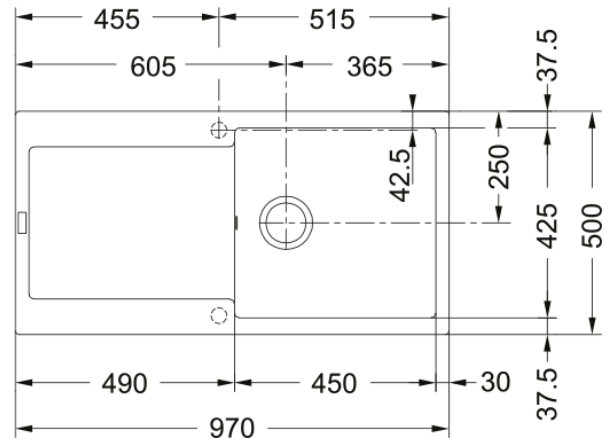

Lava Louça Maris MRG 611-97 Black Matt | 114.0630.730

Lava Louça Maris MRG 611-97 com cuba e escorredor com acabamento em Black Matt

Aspecto

Tipo de lava loiças	Lava-Louça (com escorredor)
Material	Fragranite
Número de cubas	1
Cor	Preto mate
Acabamento	Nenhum

Dimensões

Medida est: esquerda-direita	970.0
Medida ext: frente-traseira	500.0
Cuba 1: esquerda-direita	450.0
Cuba 1: frente-traseira	425.0
Cuba 1: profundidade	200.0
Encastre: esquerda-direita	950.0
Encastre: frente-traseira	480.0

Instalação

Móvel	60 cm
-------	-------

Características do Produto

Tipo de instalação	Encastre
Overflow	3 1/2"
Posição do escorredor	Escorredor reversível
Compatibilidade Active Twist	Sim

Identificação do Produto