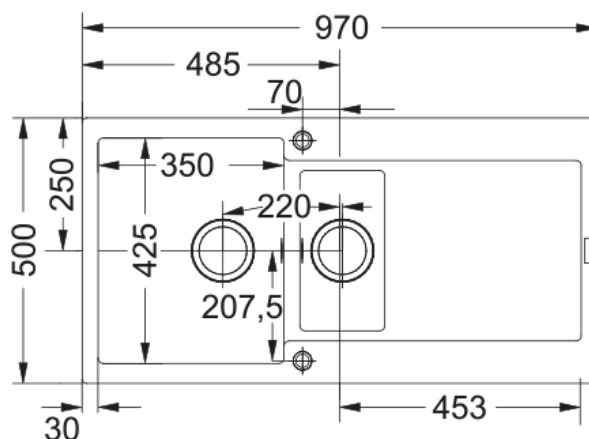

MARIS MRG 651 OYSTER | 114.0490.331

Lava Louça em fragranite MRG 651 Oyster

Aspecto

Tipo de lava loiças	Lava-Louça (com escorredor)
Material	Fragranite
Número de cubas	1,5
Cor	Oyster
Acabamento	Nenhum

Dimensões

Medida est: esquerda-direita	970.0
Medida ext: frente-traseira	500.0
Cuba 1: esquerda-direita	350.0
Cuba 1: frente-traseira	425.0
Cuba 1: profundidade	200.0
Cuba 2: esquerda-direita	160.0
Cuba 2: frente-traseira	302.0
Cuba 2: profundidade	130.0
Encastre: esquerda-direita	950.0
Encastre: frente-traseira	480.0

Instalação

Móvel	60 cm
-------	-------

Características do Produto

Tipo de instalação	Encastre
Overflow	3 1/2"
Posição do escorredor	Escorredor reversível
Compatibilidade Active Twist	Sim

Identificação do Produto