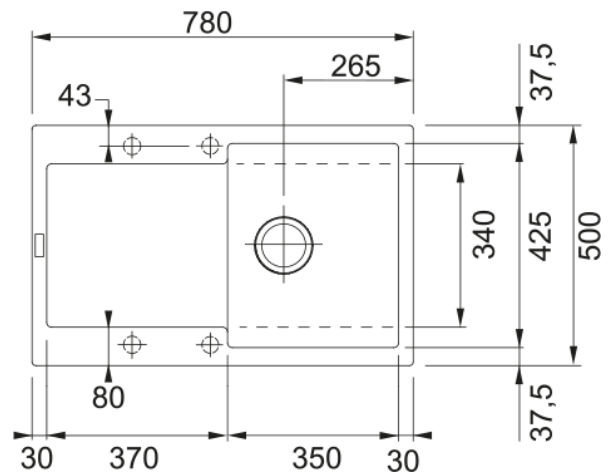

Lava Louça MRG 611 Sahara | 114.0066.567

Lava Louça em fragranite MRG 611 Sahara

Aspecto

Tipo de lava loiças	Lava-Louça (com escorredor)
Material	Fragranite
Número de cubas	1
Cor	Sahara
Acabamento	Nenhum

Dimensões

Medida est: esquerda-direita	780.0
Medida ext: frente-traseira	500.0
Cuba 1: esquerda-direita	350.0
Cuba 1: frente-traseira	425.0
Cuba 1: profundidade	200.0
Encastre: esquerda-direita	760.0
Encastre: frente-traseira	480.0

Instalação

Móvel	45 cm
-------	-------

Características do Produto

Tipo de instalação	Encastre
Overflow	3 1/2"
Posição do escorredor	Escorredor reversível
Compatibilidade Active Twist	Sim

Identificação do Produto