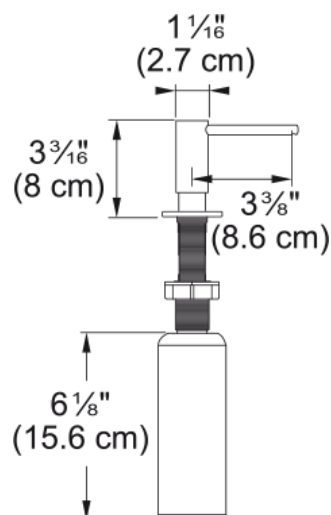

## Doseador Atlas Inox Gold | 112.0717.105

Doseador de detergente Atlas Inox com acabamento em dourado

---

### Aspecto

Material	Aço inoxidável 316
Cor	Gold
Sub-Categoria	Doseador de detergente