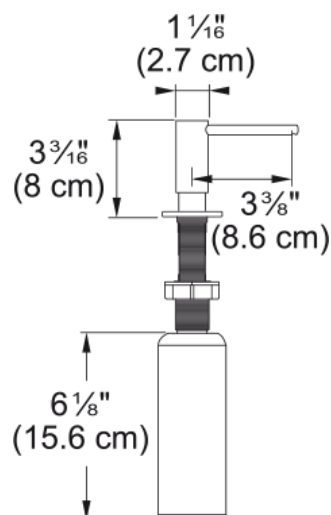

## Doseador Atlas Inox Cooper | 112.0717.104

Doseador de detergente Atlas Inox com acabamento em cooper

---

### Aspecto

Material	Aço inoxidável 316
Cor	Copper
Sub-Categoria	Doseador de detergente