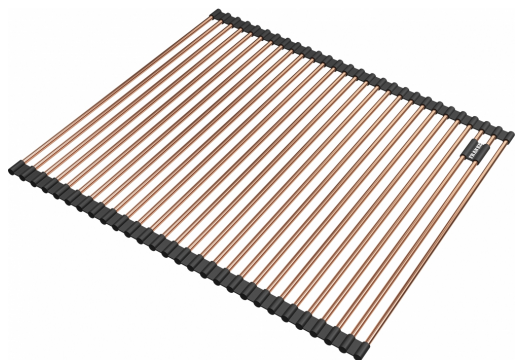

## Rolling mat 468x440mm Copper | 112.0655.344

Rolling mat 468x440mm, com barras redondas em aço inoxidável e ligação em neopreno preto, com PVD e Nanocoating, cor Cobre

---

### Aspecto

Material	Aço inoxidável
Cor	Copper
Sub-Categoria	Rolling mat