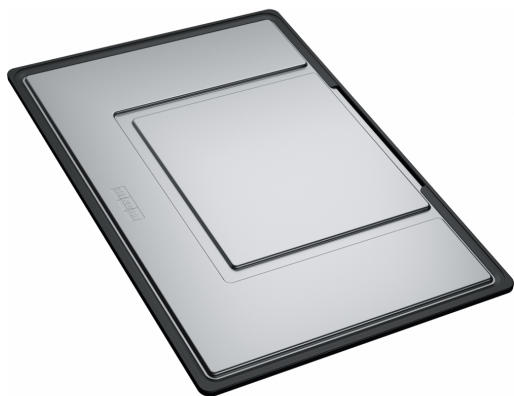

## Escorredor 298x412x17mm | 112.0602.288

Escorredor, com aro preto moldado, para cubas Mythos 298x412x17mm

---

### Aspecto

Material Aço inoxidável

Sub-Categoria Escorredor móvel