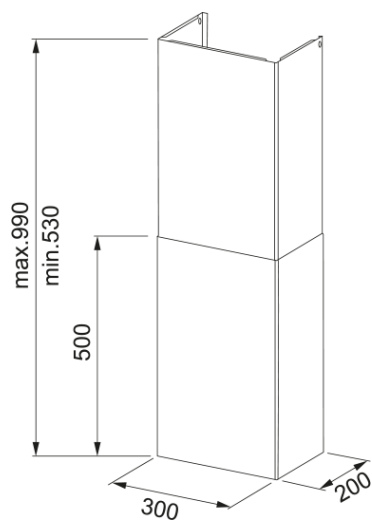

## Kit preto p/ chaminés | 112.0285.288

KIT Chaminé preto FRANKE

---