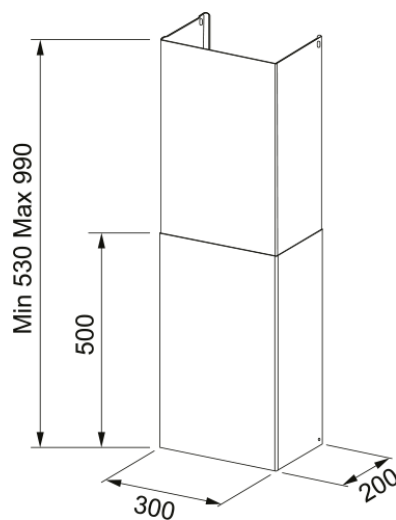

Conduto chaminé FMA | 112.0197.447

Kit conduta decorativa, versão aspirante para Maris

Aspecto

Material Aço inoxidável

Sub-Categoria Kit de chaminé

Identificação do Produto

Família de produto Maris