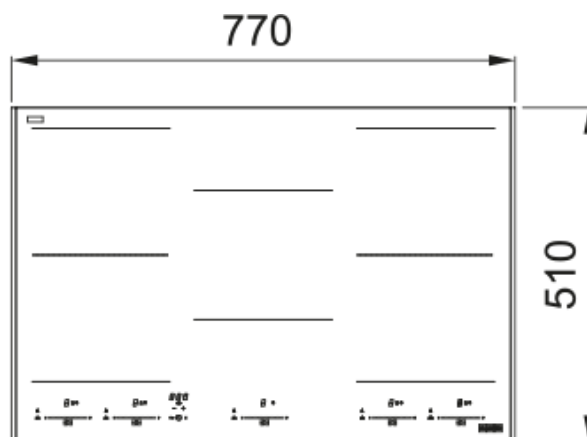

Placa Indução FMY 805 I F KL Antracite | 108.0735.487

Placa Indução Masterpiece FMY 805 I F KL Antracite

Aspecto

Tipo	Eléctrico
Cor	Preto
Acabamento	Vidro
Limitação de potência	Sim

Dimensões

Dimensão comercial	Especial
--------------------	----------

Especificações Energia

Voltagem & frequência	220-240 V 50-60 Hz
-----------------------	--------------------

Características do Produto

Tipo de Instalação da placa	Encastre
Digitos coloridos	Branco
Cabo de alimentação	Sim

Identificação do Produto

Marca de produto	FRANKE
Família de produto	Mythos
Gama	MYTHOS

Propriedades

Placa posição1	Zona frontal esquerda
Power1	2.1
Booster1	3
Placa posição2	Zona traseira esquerda
Power2	2.1
Booster2	3
Placa posição3	Zona traseira direita
Power3	2.1
Booster3	3
Placa posição4	Zona Frente direita

Power4	2.1
Booster4	3
Placa posição5	Zona central
Potência5	2.1
Booster5	3
Chaminé Wireless/Ligação	Sim (Radio)