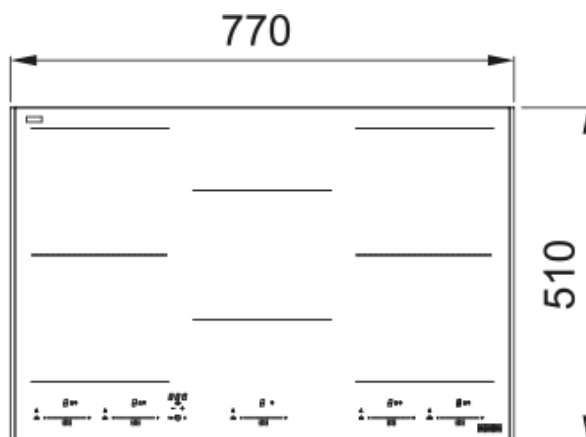

Placa Indução FMY 805 I F KL GD Gold | 108.0735.486

Placa Indução Masterpiece FMY 805 I F KL GD Gold

Aspecto

Tipo	Eléctrico
Cor	Preto
Acabamento	Vidro
Limitação de potência	Sim

Dimensões

Dimensão comercial	Especial
--------------------	----------

Especificações Energia

Voltagem & frequência	220-240 V 50-60 Hz
-----------------------	--------------------

Características do Produto

Tipo de Instalação da placa	Encastre
Digitos coloridos	Branco
Cabo de alimentação	Sim
Control	Controle Táctil Deslizante

Identificação do Produto

Marca de produto	FRANKE
Familia de produto	Mythos
Gama	MYTHOS

Propriedades

Placa posição1	Zona frontal esquerda
Power1	2.1
Booster1	3
Placa posição2	Zona traseira esquerda
Power2	2.1
Booster2	3
Placa posição3	Zona traseira direita
Power3	2.1
Booster3	3

Placa posição4	Zona Frente direita
Power4	2.1
Booster4	3
Placa posição5	Zona central
Potência5	2.1
Booster5	3
Chaminé Wireless/Ligação	Sim (Radio)