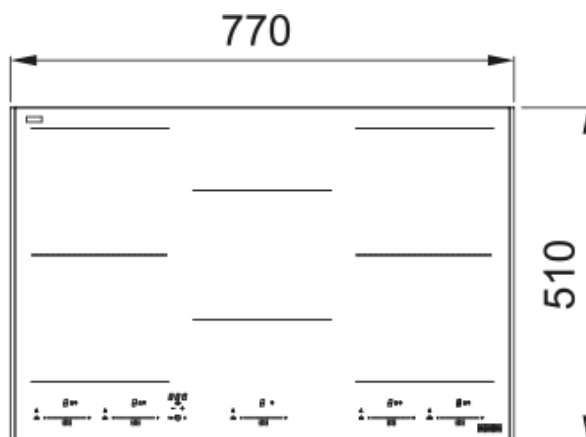

Placa Indução FMY 805 I F KL GD Gold | 108.0735.486

Placa Indução Masterpiece FMY 805 I F KL GD Gold

Aspecto

Tipo	Eléctrico
Cor	Preto
Acabamento	Vidro
Limitação de potência	Sim

Dimensões

Dimensão comercial	Especial
--------------------	----------

Especificações Energia

Voltagem & frequência	220-240 V 50-60 Hz
-----------------------	--------------------

Características do Produto

Tipo de Instalação da placa	Encastre
Digitos coloridos	Branco
Cabo de alimentação	Sim

Identificação do Produto

Marca de produto	FRANKE
Família de produto	Mythos
Gama	MYTHOS

Propriedades

Placa posição1	Zona frontal esquerda
Power1	2.1
Booster1	3
Placa posição2	Zona traseira esquerda
Power2	2.1
Booster2	3
Placa posição3	Zona traseira direita
Power3	2.1
Booster3	3
Placa posição4	Zona Frente direita

Power4	2.1
Booster4	3
Placa posição5	Zona central
Potência5	2.1
Booster5	3
Chaminé Wireless/Ligação	Sim (Radio)