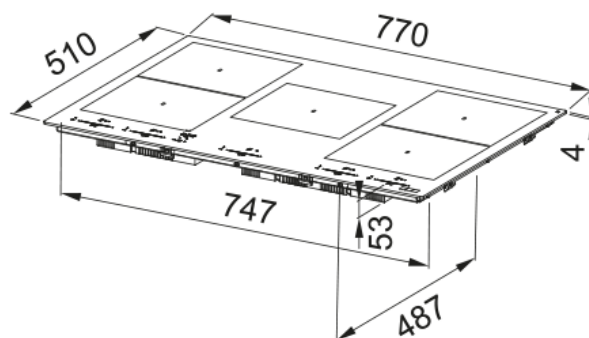

Placa de Indução FMY 805 I F KL BK FRK | 108.0704.932

Placa de Indução FMY 805 I F KL BK FRK

Aspecto

Tipo	Eléctrico
Cor	Preto
Acabamento	Vidro
Limitação de potência	Sim

Dimensões

Dimensão comercial	Especial
--------------------	----------

Identificação do Produto

Marca de produto	FRANKE
Família de produto	Mythos
Gama	MYTHOS

Propriedades

Placa posição1	Zona frontal esquerda
Power1	2.1
Booster1	3
Placa posição2	Zona traseira esquerda
Power2	2.1
Booster2	3
Placa posição3	Zona traseira direita
Power3	2.1
Booster3	3
Placa posição4	Zona Frente direita