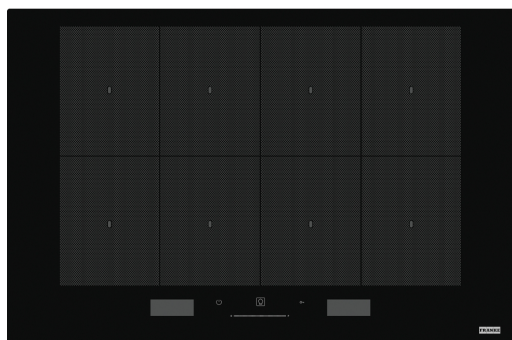

Placa Indução FMY 808 I FP BK | 108.0613.588

Placa de indução Mythos FMY 808 I FP BK

Aspecto

Tipo	Eléctrico
Tecnologia	Placa de indução
Cor	Preto
Acabamento	Vidro
Limitação de potência	Sim

Dimensões

Dimensão comercial	75X50
Largura total	770.0
Profundidade da embalagem	600.0
Largura da embalagem	860.0

Especificações Energia

Pot nominal c/booster MAX (W)	1800.0
Potência total (kW)	7.4
Voltagem	220-240 V
Frequência (Hz)	50-60 Hz

Características do Produto

Tipo de Instalação da placa	Standard & à face
Zona de ponte	Não
Zona flexi	Não
Fecho de segurança	Sim
Cookassist	Legumes (Grelhar)
Cookassist	Carne (grelhar)
Cookassist	Carne (fritar na frigideira)
Cookassist	Ovos
Cookassist	Moka
Cookassist	Peixe (ferver)
Cookassist	Personalizado

Identificação do Produto

Marca de produto	FRANKE
Família de produto	Mythos
Gama	MYTHOS
Propriedades	
Tipo de interface	Touch electrónico
Número Zonas de Aquecimento	8 - flexi completo
Tipo aquec. zona frente esq	Oval
Tipo aquec. zona traseira esq	Oval
Tipo aquec. zona traseira dta	Oval
Tipo aquec. zona frente dta	Oval
Tipo de aquec. zona central	Oval
Tipo aquec. zona central esq	Oval
Tipo aquec. zona central dta	Oval
Tipo aquec. zona central fte	Oval
Interface do utilizador	LCD - display texto assistido
Número controlos deslizantes	1
Relógio	Sim
Zona dupla	Não
Zona oval	Não
Zona flexPro	Sim
Nível de potência	18 + booster
Número de boosters	8