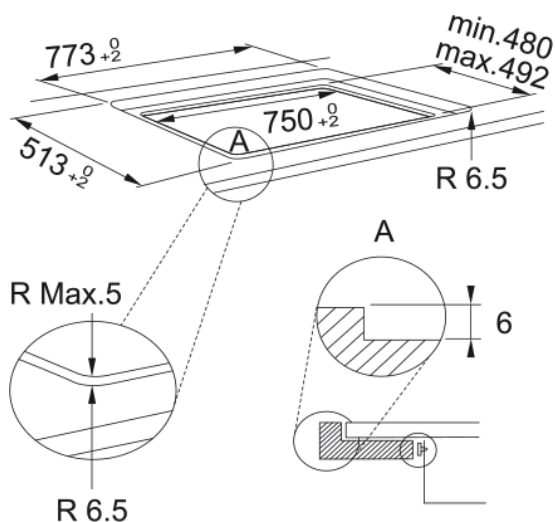

Placa Indução FMY 808 I FP BK | 108.0613.588

Placa de indução Mythos FMY 808 I FP BK

Aspecto

Tipo	Eléctrico
Tecnologia	Placa de indução
Cor	Preto
Acabamento	Vidro
Limitação de potência	Sim

Dimensões

Dimensão comercial	75X50
Largura total	770.0
Profundidade da embalagem	600.0
Largura da embalagem	860.0

Especificações Energia

Pot nominal c/booster MAX (W)	1800.0
Potência total (kW)	7.4
Voltagem	220-240 V
Frequência (Hz)	50-60 Hz

Características do Produto

Tipo de Instalação da placa	Standard & à face
Zona de ponte	Não
Zona flexi	Não
Fecho de segurança	Sim
Cookassist	Legumes (Grelhar)
Cookassist	Carne (grelhar)
Cookassist	Carne (fritar na frigideira)
Cookassist	Ovos
Cookassist	Moka
Cookassist	Peixe (ferver)
Cookassist	Personalizado