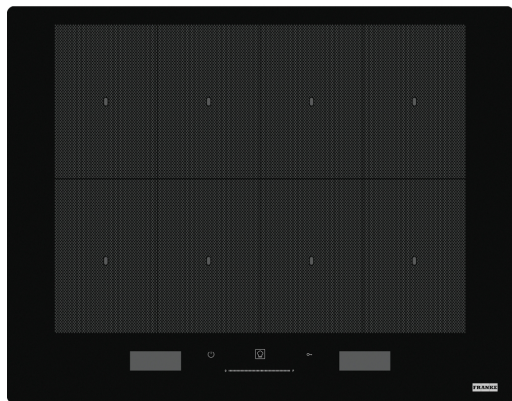

Placa indução FMY 658 I FP BK | 108.0613.587

Placa de indução Mythos FMY 658 I FP BK

Aspecto

Tipo	Eléctrico
Tecnologia	Placa de indução
Cor	Preto
Acabamento	Vidro
Limitação de potência	Sim

Dimensões

Dimensão comercial	65
Largura total	650.0
Profundidade do corte	490.0
Largura do corte	560.0
Profundidade da embalagem	600.0
Largura da embalagem	860.0

Especificações Energia

Pot nominal c/booster MAX (W)	1800.0
Potência total (kW)	7.4
Voltagem	220-240 V
Frequência (Hz)	50-60 Hz

Características do Produto

Tipo de Instalação da placa	Standard & à face
Zona de ponte	Não
Zona flexi	Não
Fecho de segurança	Sim
Cookassist	Bebidas
Cookassist	Ferver
Cookassist	Queijo (ferver)
Cookassist	Queijo (grelhar)
Cookassist	Queijo (fritar na frigideira)

Pot. z aque. traseira dir. (W)	1200
Identificação do Produto	
Marca de produto	FRANKE
Família de produto	Mythos
Gama	MYTHOS
Propriedades	
Tipo de interface	Touch control
Número Zonas de Aquecimento	8 - flexi completo
Tipo aquec. zona frente esq	Oval
Tipo aquec. zona traseira esq	Oval
Tipo aquec. zona traseira dta	Oval
Tipo aquec. zona frente dta	Oval
Tipo de aquec. zona central	Oval
Tipo aquec. zona central esq	Oval
Tipo aquec. zona central dta	Oval
Tipo aquec. zona central fte	Oval
Interface do utilizador	LCD - display texto assistido
Número controlos deslizantes	1
Relógio	Sim
Zona dupla	Não
Zona oval	Não
Zona flexPro	Sim
Nível de potência	18 + booster
Número de boosters	8