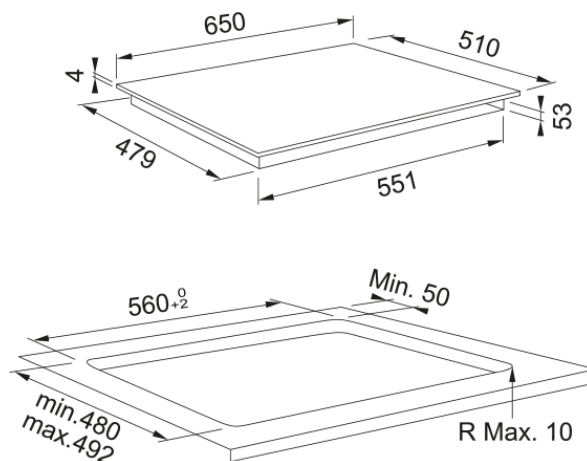

Placa indução FMY 658 I FP BK | 108.0613.587

Placa de indução Mythos FMY 658 I FP BK

Aspecto

Tipo	Eléctrico
Tecnologia	Placa de indução
Cor	Preto
Acabamento	Vidro
Limitação de potência	Sim

Dimensões

Dimensão comercial	65
Largura total	650.0
Profundidade do corte	490.0
Largura do corte	560.0
Profundidade da embalagem	600.0
Largura da embalagem	860.0