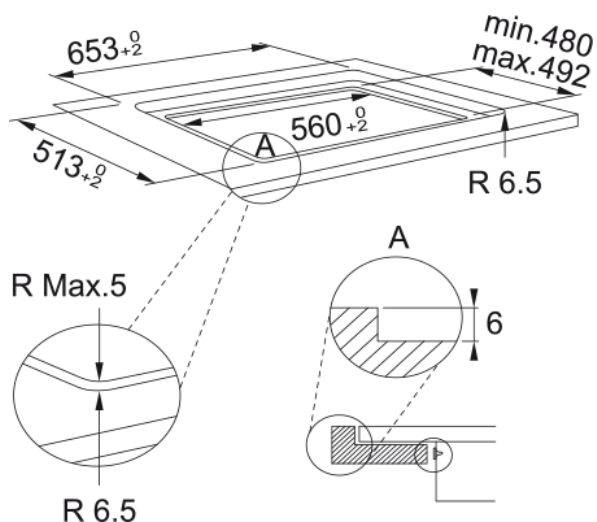

Placa Indução FMA 654 I F BK | 108.0606.111

Placa de indução Maris FMA 654 I F BK

Aspecto

Tipo	Eléctrico
Tecnologia	Placa de indução
Cor	Preto
Acabamento	Vidro
Limitação de potência	Sim

Dimensões

Dimensão comercial	60X50
Largura total	650.0
Profundidade do corte	490.0
Largura do corte	560.0
Profundidade da embalagem	600.0
Largura da embalagem	855.0

Especificações Energia

Pot nominal c/booster MAX (W)	3000.0
Potência total (kW)	7.2
Voltagem	220-240 V
Frequência (Hz)	50-60 Hz

Características do Produto

Tipo de Instalação da placa	Standard & à face
Zona de ponte	Não
Zona flexi	Sim
Fecho de segurança	Sim
Cookassist	Ferver
Cookassist	Manter quente
Cookassist	Derreter
Cookassist	Cozinhar em lume brando
Forma da moldura	Sem moldura