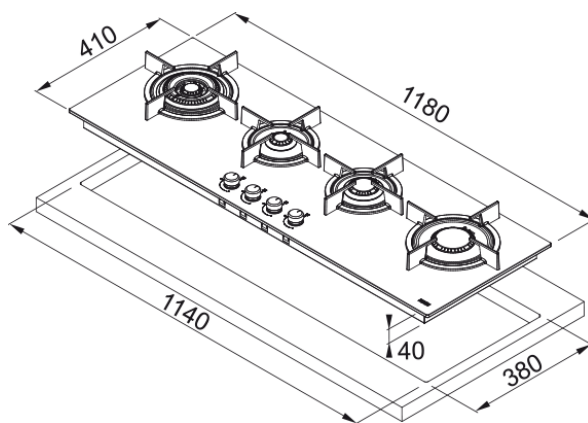

Placa gas FHCR 1204 3G TC HE BK C | 106.0374.292

Placa a gás FHCR 1204 3G TC HE BK C, Crystal, 120 cm, 4 gas, tripla coroa, grelhas em ferro fundido, Vidro preto, queimadores de alta eficiência

Aspecto

Tipo	Gás
Tecnologia	Gás em vidro
Cor	Preto
Acabamento	Vidro
Tipo d suporte p/ painelas	Queimador simples
Limitação de potência	Não

Dimensões

Dimensão comercial	120X40
Largura total	1180.0
Profundidade do corte	380.0
Largura do corte	1140.0
Profundidade da embalagem	640.0
Largura da embalagem	1340.0

Especificações Energia

Potência total (kW)	9.75
Voltagem	220-240 V
Frequência (Hz)	50-60 Hz

Características do Produto

Tipo de Instalação da placa	Standard
Número de queimadores	4
Pot. queim. frontal esq. (W)	4000
Pot.queim. frontal direito (W)	3000
Pot. queim. central esq. (W)	1000
Pot. queim. central dir. (W)	1750
Cor dos botões	N/A
Ligação do fogão/exaustor	Não
Material do suporte da panela	Ferro fundido