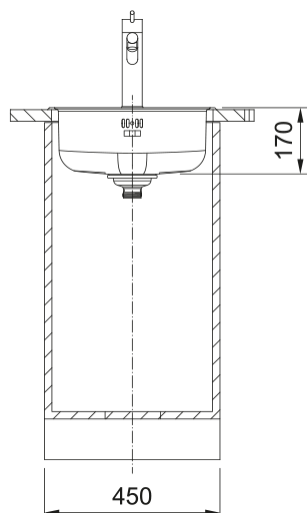

Lava louça ROX 610/110-38 inox | 101.0692.523

Lava Louça em inox redondo ROX 610-38

Aspecto

Tipo de lava loiças	Cuba (sem escorredor)
Material	Aço inoxidável
Número de cubas	1
Cor	Aço
Acabamento	Escovado

Dimensões

Medida est: esquerda-direita	435.0
Medida ext: frente-traseira	435.0
Cuba 1: esquerda-direita	379.0
Cuba 1: frente-traseira	379.0
Cuba 1: profundidade	170.0
Encastre: diâmetro	415.0

Instalação

Móvel	45 cm
-------	-------

Características do Produto

Tipo de instalação	Encastre
Tipo de instalação	Instalação Inferior
Overflow	3 1/2"
Posição do escorredor	Sem escorredor
Cuba 1: saliência acessórios	Não
Compatibilidade Active Twist	Não
Dispositivo de instalação	Clips J
Dispositivo de instalação	Clips U