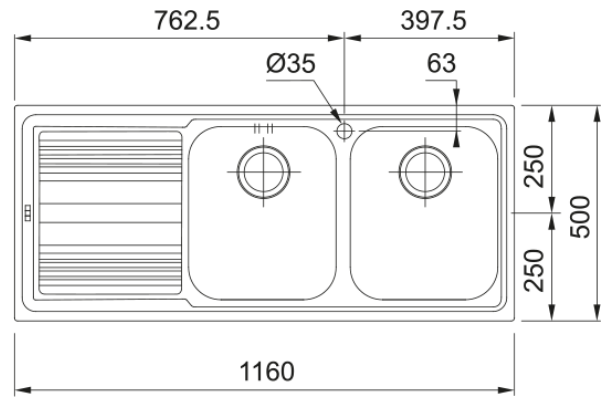

LLX 621 ESQ | 101.0150.821

Lava louça Logica Line LLX 621 escorredor à esquerda

Aspecto

Tipo de lava loiças	Lava-Louça (com escorredor)
Material	Aço inoxidável
Número de cubas	2
Cor	Aço
Acabamento	Escovado

Dimensões

Medida est: esquerda-direita	1160.0
Medida ext: frente-traseira	500.0
Cuba 1: esquerda-direita	340.0
Cuba 1: frente-traseira	400.0
Cuba 1: profundidade	180.0
Cuba 2: esquerda-direita	340.0
Cuba 2: frente-traseira	400.0
Cuba 2: profundidade	180.0
Encastre: esquerda-direita	1140.0
Encastre: frente-traseira	480.0

Instalação

Móvel	80 cm
-------	-------

Características do Produto

Tipo de instalação	Encastre
Overflow	3 1/2"
Posição do escorredor	Escorredor à esquerda

Identificação do Produto

Marca de produto	FRANKE
Família de produto	Smart
Gama de modelos	Logica Line
Certificado	CE