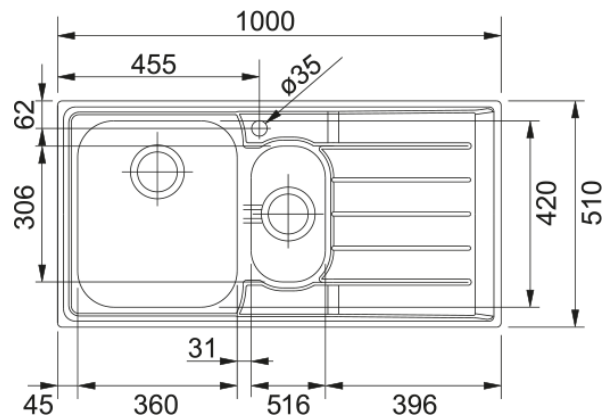

## Lava Louça NEX 651 DRT | 101.0040.737

Lava Louça Neptune de cuba e meia e escorredor à direita

### Aspecto

Tipo de lava loiças	Lava-Louça (com escorredor)
Material	Aço inoxidável
Número de cubas	1,5
Cor	Aço
Acabamento	Escovado

### Dimensões

Medida est: esquerda-direita	1000.0
Medida ext: frente-traseira	510.0
Cuba 1: esquerda-direita	360.0
Cuba 1: frente-traseira	420.0
Cuba 1: profundidade	190.0
Cuba 2: esquerda-direita	165.0
Cuba 2: frente-traseira	306.5
Cuba 2: profundidade	130.0
Encastre: esquerda-direita	980.0
Encastre: frente-traseira	490.0