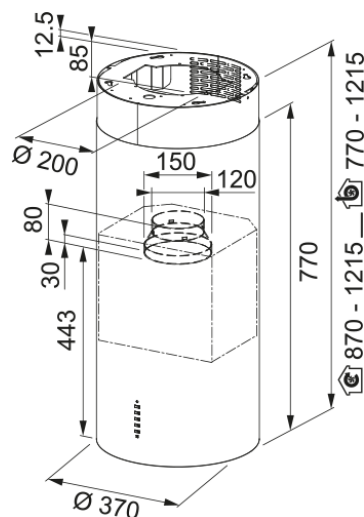

Tube Plus FTU PLUS I | 335.0588.222

Okap wyspowy Tube Plus FTU PLUS 3707 I WH w kolorze biały mat. Niezależnie od tego czy lubisz eksperymentować z nowymi przepisami czy wolisz sprawdzone receptury, gotowanie musi sprawiać przyjemność, a kuchnię wypełniać jedynie smak i radość. Zapach, parę czy dym zostaw nowemu okapowi Tube Plus, którego efektywność pochłaniania zapewni czyste powietrze i komfort. Dzięki klasie energetycznej A zapłacisz mniejszy rachunek za prąd, a dzięki silnikowi Evo Plus i technologii Sound Pro możesz cieszyć się cichą pracą urządzenia na 3 poziomach i trybie intensywnym. Okrągły kształt okapu nada kuchni futurystycznego charakteru. Oświetlenie LED doświetli płytę grzewczą, nadając kuchni lekkości i ciepłej atmosfery.