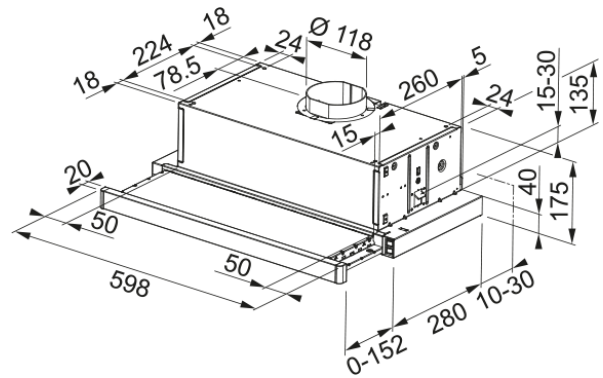

Telescopic FTC 601 BK/GL | 315.0737.136

Okap szufladowy FTC 601, skutecznie oczyści kuchnię z zapachów gotowania. Energooszczędne oświetlenie LED zapewnia optymalne oświetlenie płyty w trakcie przyrządzania posiłków. W zależności od podłączenia, może pełnić funkcję wyciągu lub pochłaniacza. Posiada system FastFix, który zapewni wygodną i szybką instalację okapu.

Informacje o produkcie

Rodzaj okapu wg kształtu	Szufladowy
Wykończenie	Czarne szkło

Wymiary

Szerokość	600.0
Wylot powietrza (średnica)	120

Dane techniczne

Typ wtyczki	EU
Roczne zużycie energii AEC	44.3
Klasa efektywności dynamicznej	C
Klasa efektywności oświetlenia	A
Klasa efekt. filtra p/tłuszcz.	C
Napięcie silnika	220-240V 50-60Hz
Rodzaj silnika	Flex B
Liczba silników	1

Instalacja

Instalacja	Zintegrowany

Cechy produktu

Czujnik jakości powietrza	Nie
Klasa energetyczna	B
Zawór zwrotny	Nie
Wylot powietrza do tyłu	Nie
Technologia Drip-Free	Nie
UI Type	Slider

Dane identyfikacyjne

Marka	Franke
Rodzina produktów	Smart
Linia	Telescopic