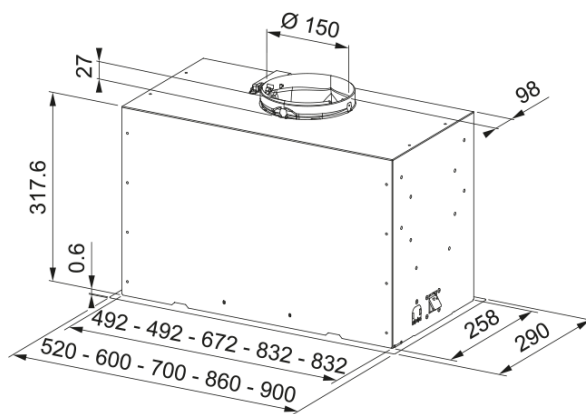

Box Flush Evo Basic FBFE | 305.0728.431

Okap do wbudowania w szafkę Box Flush Evo Basic FBFE w kolorze czarnym, o szerokości 70 cm. Został zaprojektowany, aby idealnie wkomponować się w każdą przestrzeń kuchenną. Jego cienka ramka, licująca się z szafką, tworzy dyskretny i elegancki efekt, który doskonale współgra z meblami. Dzięki minimalistycznemu designowi, okap można łatwo dopasować do różnych stylów kuchennych – od nowoczesnych, po klasyczne aranżacje. Wyposażony w aluminiowy filtr, który można myć w zmywarce, okap łączy w sobie funkcjonalność, estetykę i wygodę użytkowania.

Informacje o produkcie

Rodzaj okapu wg kształtu	Do zabudowy
Wykończenie	Czarny

Wymiary

Szerokość	700.0
Wylot powietrza (średnica)	150

Dane techniczne

Typ wtyczki	EU
Roczne zużycie energii AEC	70.7
Klasa efektywności dynamicznej	B
Klasa efektywności oświetlenia	A
Klasa efekt. filtra p/tłuszcz.	C
Napięcie silnika	220-240V 50-60Hz
Rodzaj silnika	SP 800
Liczba silników	1