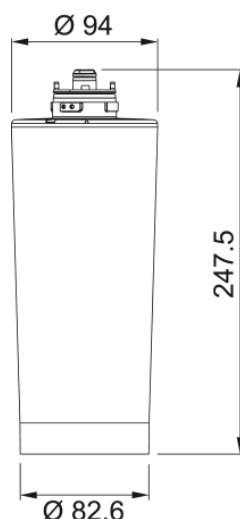

Filtr wymienny Clear Water M Connect | 150.0722.734

Filtr wymienny Clear Water M Connect to wkład przeznaczony do systemu Mythos Water Hub, rekomendowany do stosowania zamiast filtra Pro M Connect w instalacjach wyposażonych w zewnętrzny system odkamieniający. Skutecznie usuwa z wody chlor, neutralizuje nieprzyjemne zapachy i poprawia jej smak, a także redukuje pestycydy, metale ciężkie i mikroplastik, zapewniając wysoką jakość wody do picia i gotowania. Wbudowany tag RFID umożliwia komunikację z urządzeniem Mythos Water Hub i bieżące monitorowanie stopnia zużycia filtra. Wysoka wydajność wkładu, sięgająca 4000 litrów, gwarantuje długotrwałe i komfortowe użytkowanie