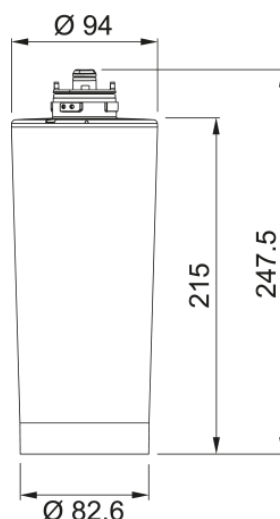

# Filtr wymienny Pro M Connect | 150.0717.797

Filtr wymienny Pro M Connect to wkład filtrujący przeznaczony do wymiany w systemie Mythos Water Hub oraz w zestawie startowym z filtrem Pro M, który może być również stosowany jako alternatywny wkład do zestawu startowego Clear Water M. Skutecznie łączy ochronę przed osadzaniem się kamienia z precyzyjnym oczyszczaniem wody z chloru, nieprzyjemnych zapachów, pestycydów, metali ciężkich i mikroplastiku, zapewniając wyraźnie lepszy smak każdej kropli. Technologia stabilizacji minerałów utrzymuje w wodzie naturalny poziom wapnia i magnezu, jednocześnie ograniczając ich osadzanie się w instalacji, co chroni zarówno elementy systemu Mythos Water Hub, jak i inne urządzenia kuchenne przed kamieniem i wspiera ich długotrwałą, niezawodną pracę. Wbudowany tag RFID umożliwia inteligentną komunikację z systemem Mythos Water Hub i bieżące monitorowanie stopnia zużycia filtra, a wydajność do 1700 litrów wody zapewnia komfortowe użytkowanie na co dzień.